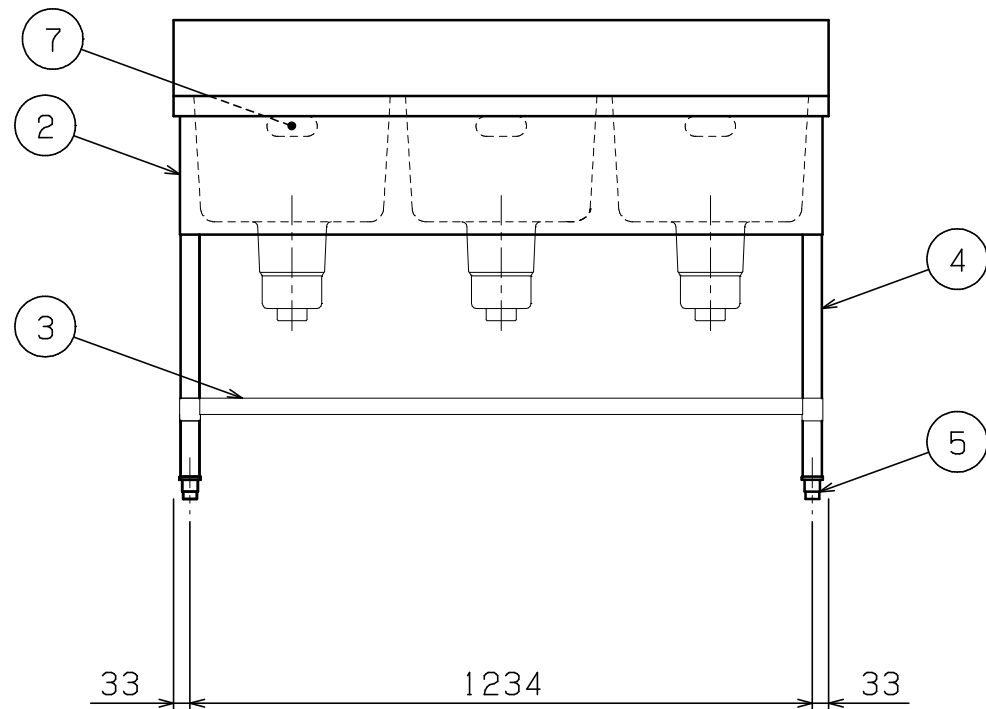

No.	品名 NAME	型式 MODEL	寸法 DIMENSION	台数 QUANTITY
	304ブリームシリーズ 三槽シンク (バックあり)	BS3X-136	1300×600×800	

外形寸法	間口	奥行	高さ
	1300	600	800
製品重量	33.9kg		
付属品	50A排水ホース 0.8m (3)		

部番	品名	材質	備考
1	トップ (シンク)	SUS304	t1.0 No. 4仕上
2	化粧板	SUS304	t0.6 No. 4仕上
3	スノコ板	SUS304	t1.0 No. 4仕上 排水口ゴムリング付
4	脚	SUS304	t1.0 φ38
5	アジャスト	SUS304	
6	排水金具	ポリプロピレン	50A φ186キングドレン
7	オーバーフロー	塩ビ	金具: SUS304