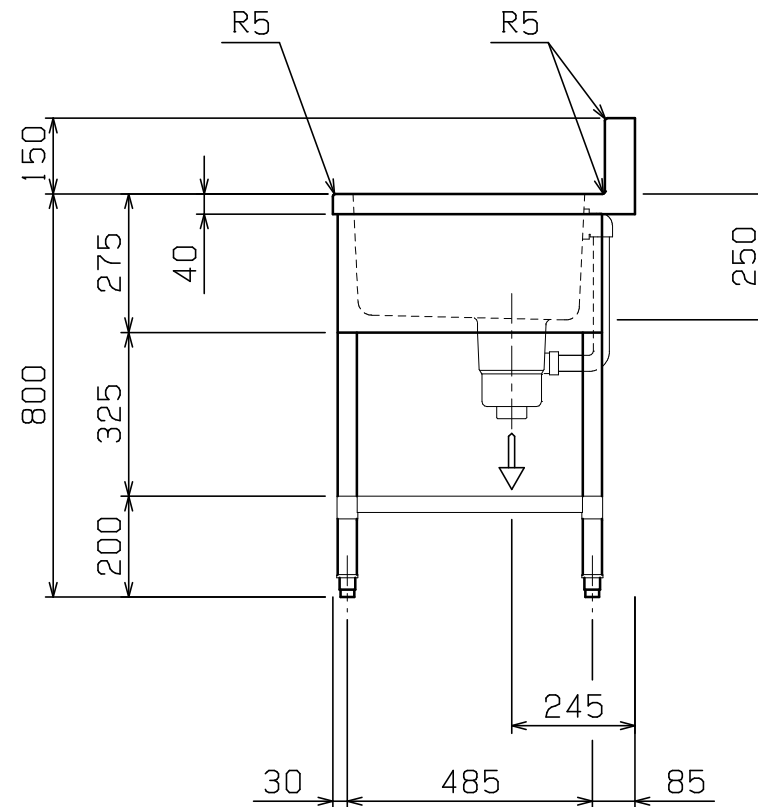

No.	品名 NAME	型式 MODEL	寸法 DIMENSION	台数 QUANTITY
	304ブリームシリーズ 三槽シンク (バックあり)	BS3X-136	1300×600×800	

外形寸法	間口	奥行	高さ
	1300	600	800
製品重量	33.9kg		
付属品	50A排水ホース 0.8m (3)		

部番	品名	材質	備考
1	トップ (シンク)	SUS304	t1.0 No. 4仕上
2	化粧板	SUS304	t0.6 No. 4仕上
3	スノコ板	SUS304	t1.0 No. 4仕上 排水口ゴムリング付
4	脚	SUS304	t1.0 φ38
5	アジャスト	SUS304	
6	排水金具	ポリプロピレン	50A φ186キングドレン
7	オーバーフロー	塩ビ	金具: SUS304

納品日 DATE OF DELIVERY

検図 CHECK

設計 DESIGN

製図 DRAW

営業担当 CHARGE

図面名称 DRAWING CORD

No.

304ブリームシリーズ 三槽シンク (バックあり)