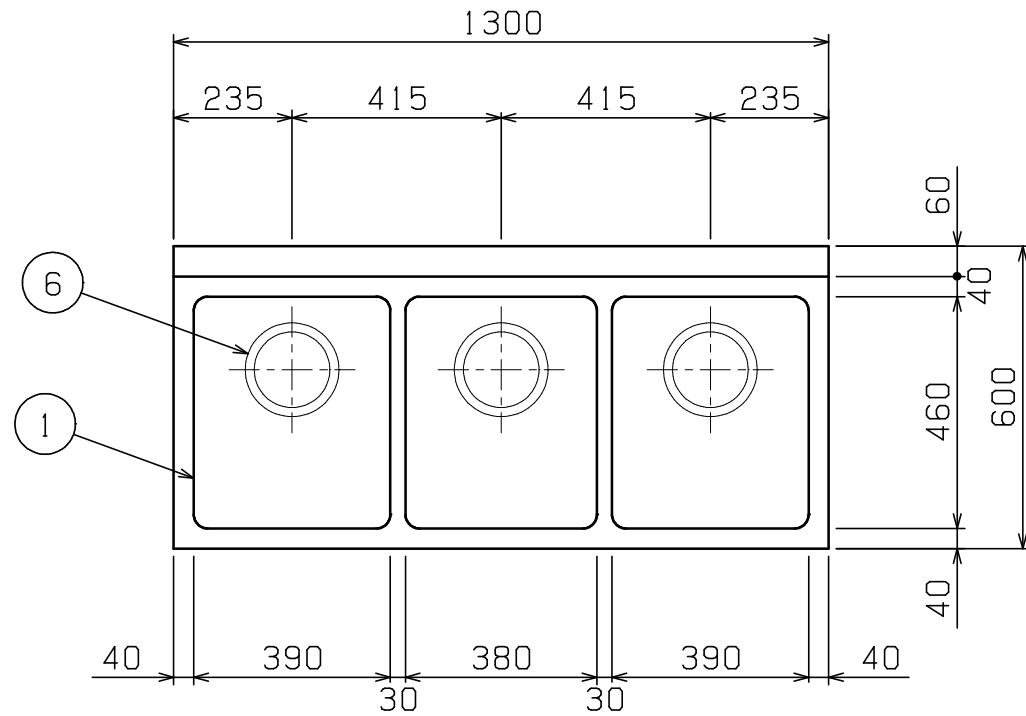

No.	品名 NAME	型式 MODEL	寸法 DIMENSION	台数 QUANTITY
	304ブリームシリーズ 三槽シンク (バックあり)	BS3X-136	1300×600×800	

外形寸法	間口	奥行	高さ
	1300	600	800
製品重量	33.9kg		
付属品	50A排水ホース 0.8m (3)		

部番	品名	材質	備考
1	トップ (シンク)	SUS304	t1.0 No. 4仕上
2	化粧板	SUS304	t0.6 No. 4仕上
3	スノコ板	SUS304	t1.0 No. 4仕上 排水口ゴムリング付
4	脚	SUS304	t1.0 φ38
5	アジャスト	SUS304	
6	排水金具	ポリプロピレン	50A φ186キングドレン
7	オーバーフロー	塩ビ	金具: SUS304

納品日 DATE OF DELIVERY

検図 CHECK

設計 DESIGN

製図 DRAW

営業担当 CHARGE

図面名称 DRAWING CORD

No.

304ブリームシリーズ 三槽シンク (バックあり)